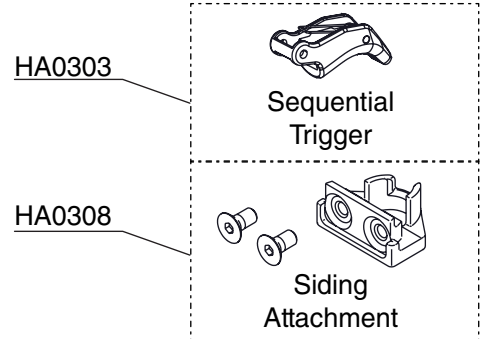

= Contents of YK0865 Repair Kit