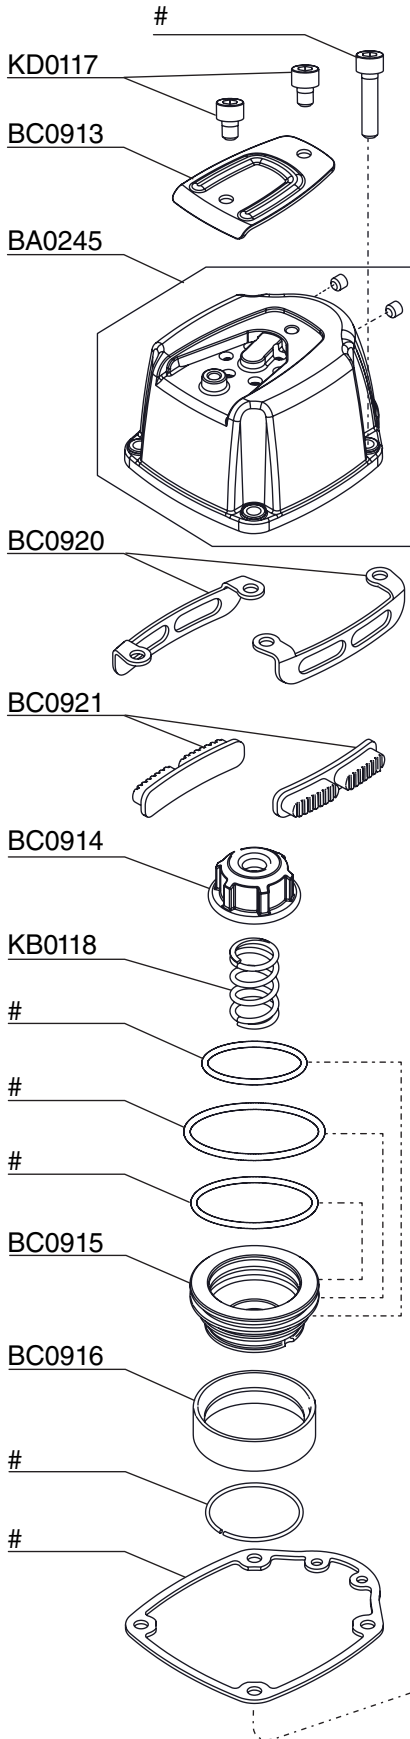

= Contents of YK0865 Repair Kit