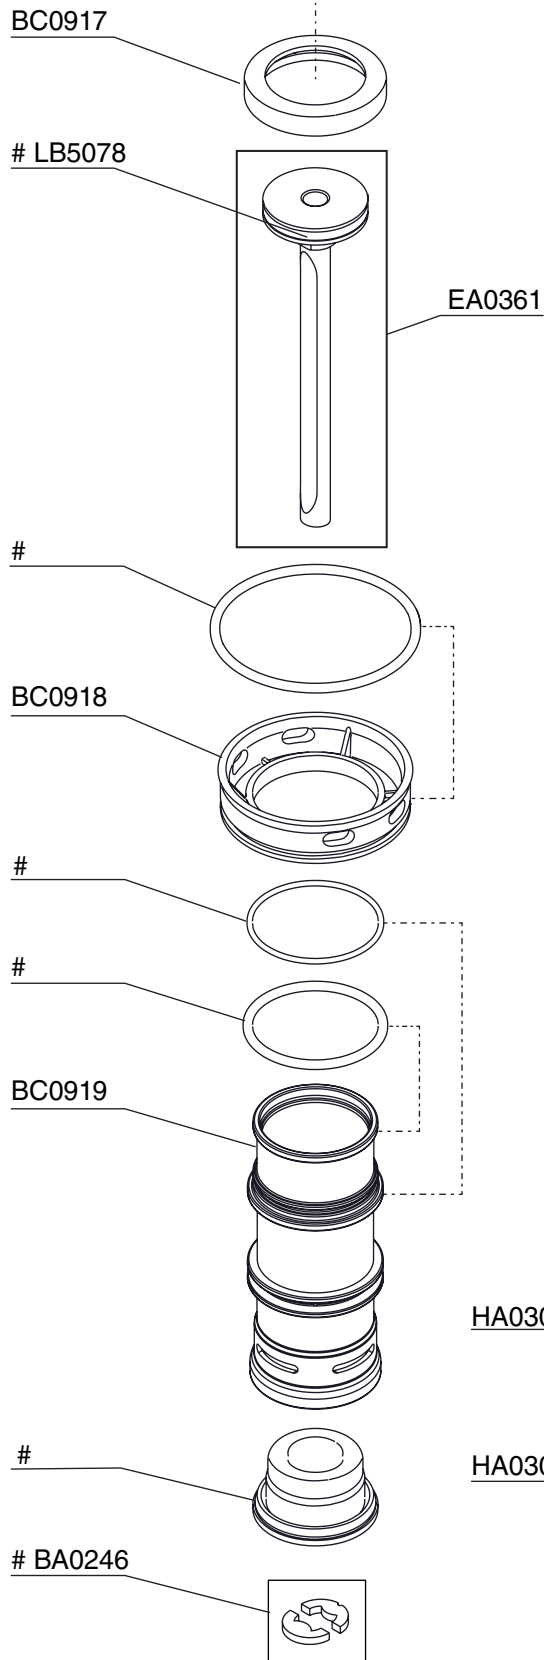

= Contents of YK0865 Repair Kit