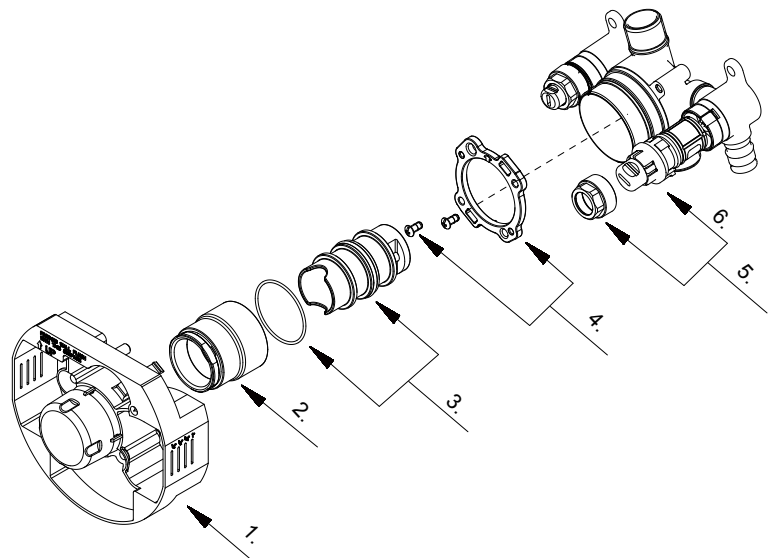

Tub and Shower Faucet Rough-In Valve Assembly
Ensemble de robinet de robinetterie brute pour bain et douche
Válvula interior de grifo para bañera y ducha

GS-525-S
(G00GS525S)

GS-527-S
(G00GS527S)

Illustrated Parts List / Liste de pièces illustrée / Lista ilustrada de partes

Model#	Description	Description	Descripción
GS-525-S (G00GS525S)	F1807 inlets with stops	Raccords F1807 avec valves d'arrêt	Entradas de F1807, con cierres
GS-527-S (G00GS527S)	F1960 inlets with stops	Raccords F1960 avec valves d'arrêt	Entradas de F1960, con cierres

Part Name	Nom de la pièce	Nombre de Parte	Part # # de pièce # de Parte
1	Plaster Guard	Protège-plâtre	Placa para pared GA102028
2	Sleeve	Manchon	Manga GA508022
3	Pressure Testing Cap	Bouchon d'essai de pression	Tapa de prueba de presión GA603A07
4	Retainer	Dispositif de retenue	Retenedor GA603A08
5	Stops Assembly	Assemblage de valve d'arrêt	Conjunto de cierres GA603A06
6	Stops	Soupapes d'arrêt	Topes GA510014