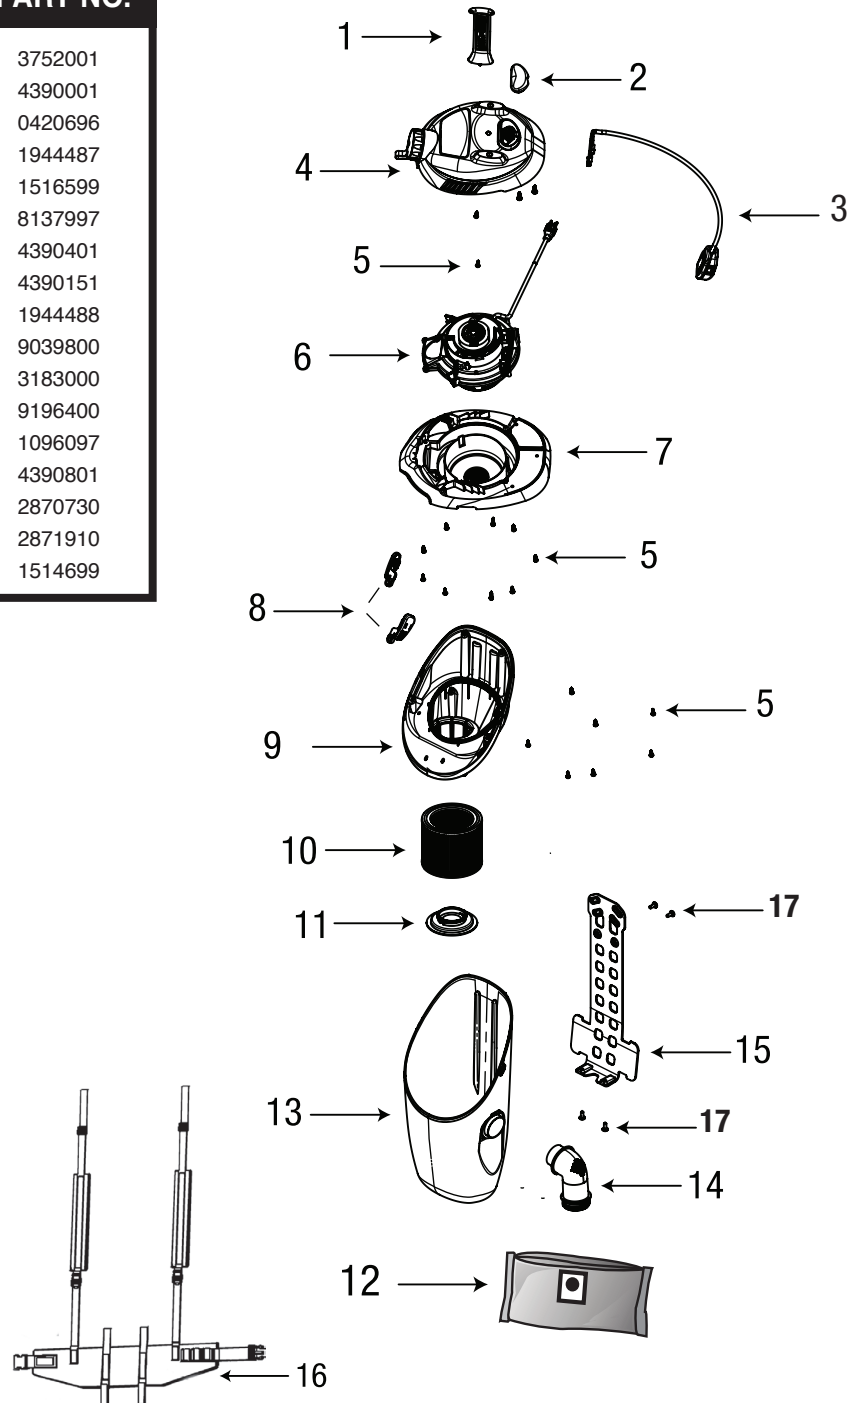

- Customers in Canada, please contact your local service center for repairs or purchase of replacement parts.
  (See enclosed Canadian Service Center List)
- Clientes en Canadá: por favor póngase en contacto con su centro de servicios local para reparaciones o adquisición de reemplazo.
  (Ver lista del Centro de Servicios de Canadá que se adjunta)
- Les clients au Canada doivent communiquer avec leur centre de réparation local pour réparations ou achat de pièces de rechange.
  (Voir la liste des Centres de réparation du Canada ci-jointe)

Model SP650C

ITEM	DESCRIPTION	PART NO.
1	Handle	3752001
2	Cord Cap	4390001
3	Tethered Switch Assembly	0420696
4	Motor Cover Assembly	1944487
5	Screw 10 x 3/4" Trilobe T25 Head	1516599
6	Power Unit Assembly	8137997
7	Nest	4390401
8	Lid Latches	4390151
9	Lid Cage Assembly	1944488
10	Cartridge Filter	9039800
11	Filter Retainer	3183000
12	Collection Filter Bag	9196400
13	Tank Assembly	1096097
14	Elbow	4390801
15	Back Plate	2870730
16	Harness	2871910
17	Screw 1/4 x 3/4 PH Truss AB	1514699

* Replacement parts may differ from original equipment.