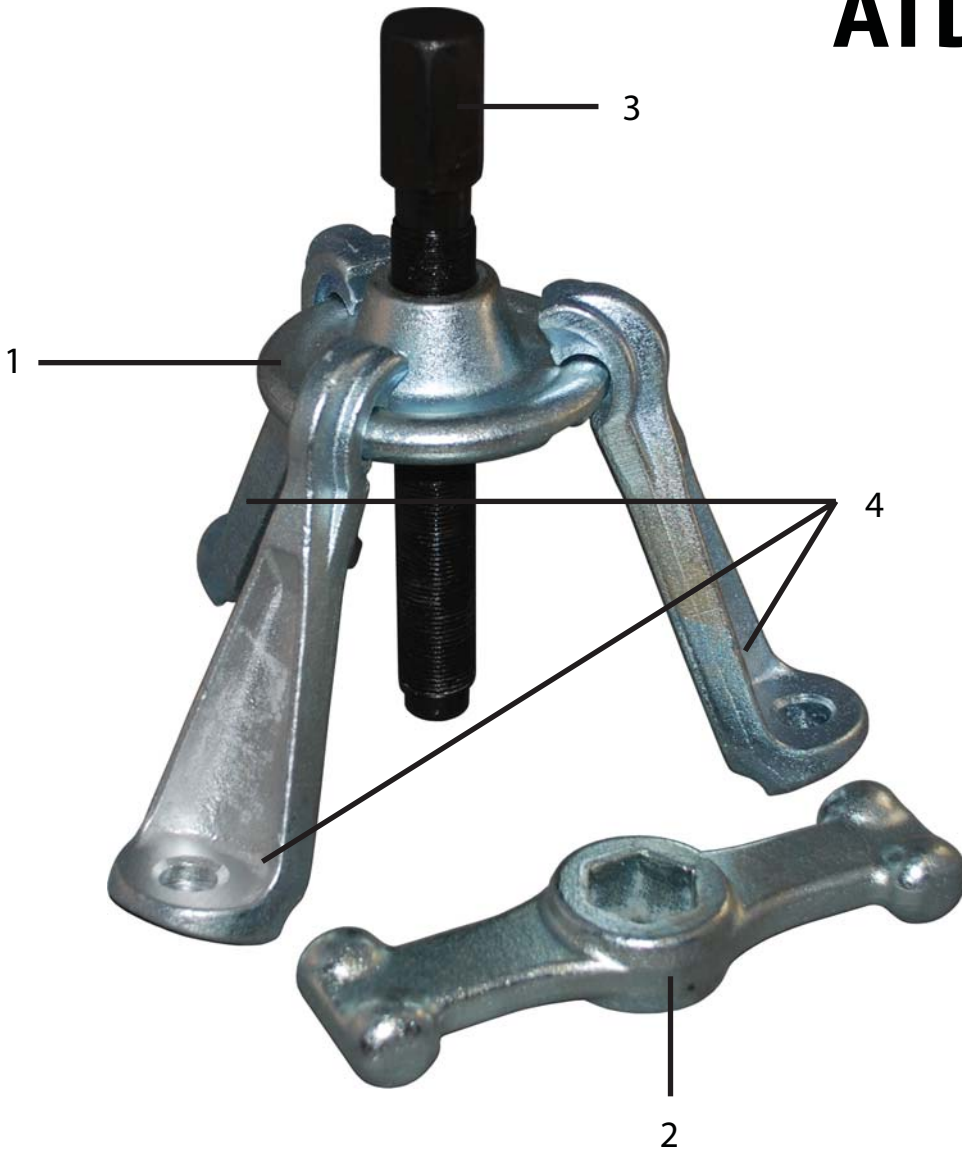

**ATD-3058**

ITEM#	ORDERING PART#	PART DESCRIPTION
1	948-100	YOKE
2	948-190	HANDLE
3	948-300	CENTERSCREW
4	948-900	JAW