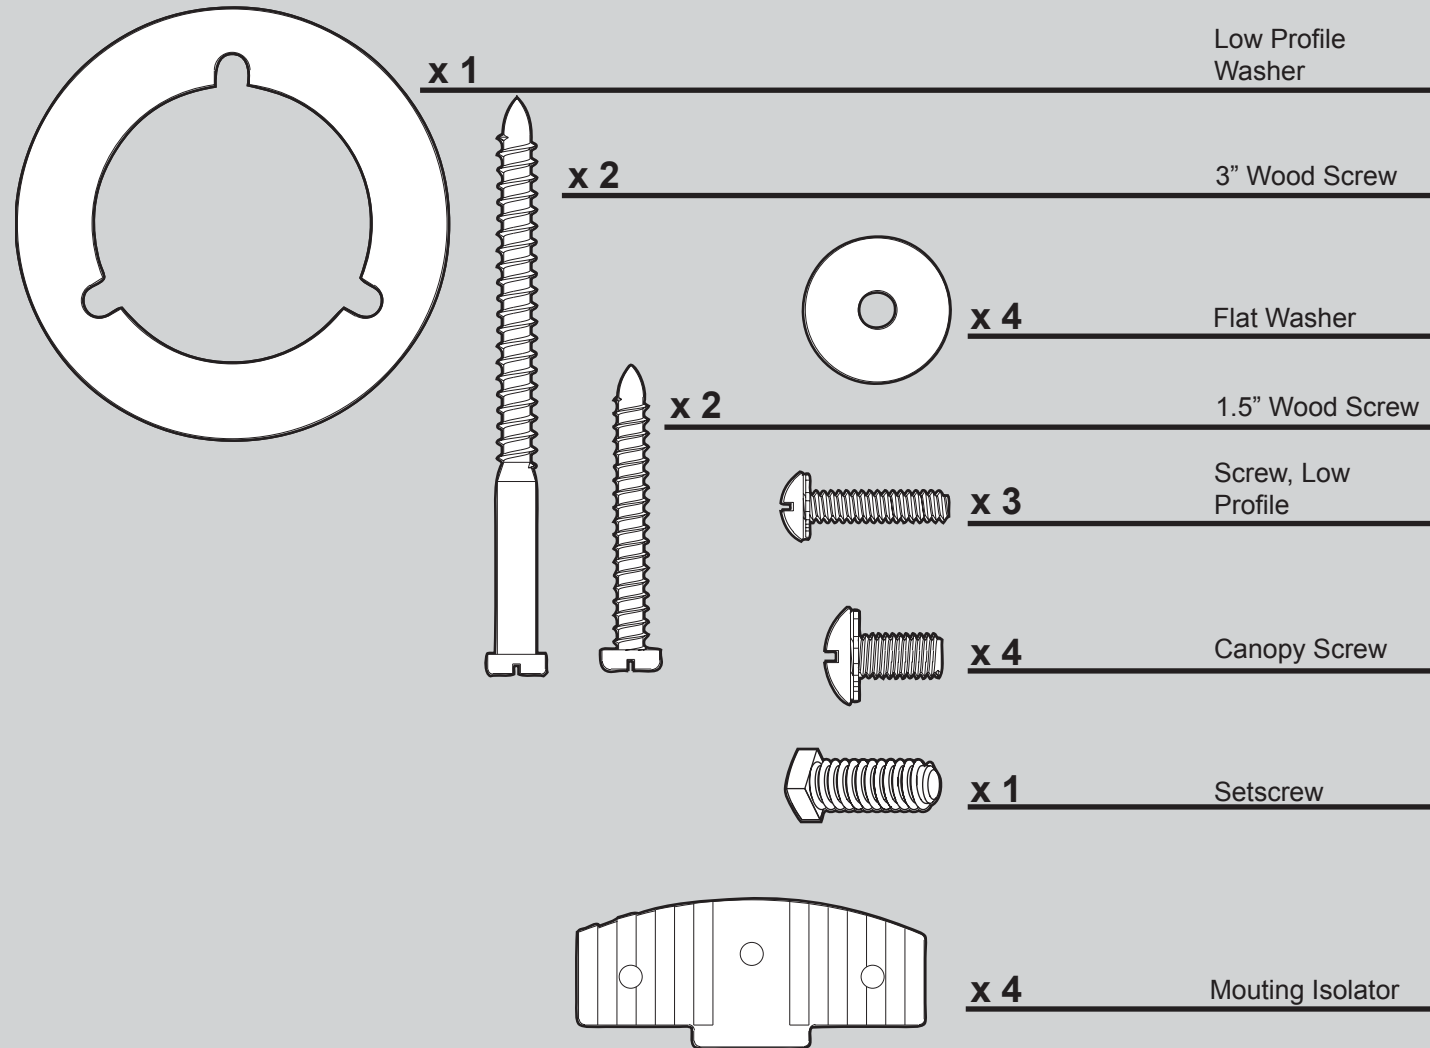

## Hardware

(Drawn to Scale)

## Fan Parts

(Not Drawn to Scale)

Parts List	Model #	28777	28778
	Asm. Dwg. #	G1913-01	G1913-02
	Finish	Brushed Nickel	New Bronze
Item Name	Qty	Part #	Part #
* Hanging System Kit	1	96759-09	96759-30
Ceiling Plate			
Canopy			
Canopy Trim Ring			
Hanger Ball / Downrod Assembly			
Setscrew			
Low Profile Washer			
Canopy Screw			
Wood Screw 1.5"			
Wood Screw 3"			
Flat Washer			
Mounting Isolator			
Screw, Low Profile			
Switch Housing Assembly	1	G1914-09	G1914-30
Blade Set	1	G1012-15	G1012-16
Blade Iron Set	1	G0866-01	G0866-06
Hardware Kit	1	G1913-00-860	G1913-00-861
Wire Connector			
Screw, Switch Housing Assembly			
Pull Chain Pendant	1	63756-18	63756-18
Pull Chain Pendant	2	63756-58	63756-58
Pull Chain	1	G0090-01	G0090-01
Pull Chain	1	G0091-01	G0091-01
Globe/Shade	1	G1915-02	G1915-02
Light bulb / Bulb	3	77646-08	77646-08
Balancing Kit	1	65666-01	65666-01

Lista de piezas	No. del modelo	28777	28778
	No. del dibujo de ensamblaje	G1913-01	G1913-02
	Acabado	Níquel Pulido	Bronce Nuevo
Nombre del ítem	Cantidad	No. de la pieza	No. de la pieza
* Kit del sistema de suspensión	1	96759-09	96759-30
Placa de techo			
Campana			
Anillo de la moldura de campana			
Bola de suspensión / Conjunto de varilla			
Tornillo prisionero			
Roseta de perfil bajo			
Tornillo, de campana			
Tornillo, de madera			
Tornillo, de madera			
Arandela, plana			
Aislador de montaje			
Tornillo, de roseta de perfil bajo			
Conjunto del interruptor	1	G1914-09	G1914-30
Juego de paletas	1	G1012-15	G1012-16
Juego de soporte de paletas	1	G0866-01	G0866-06
Kit de materiales	1	G1913-00-860	G1913-00-861
Empalme plástico			
Tornillo, del conjunto de la caja del interruptor			
Pendiente del tirador de cadena	1	63756-18	63756-18
Pendiente del tirador de cadena	2	63756-58	63756-58
Tirador de cadena	1	G0090-01	G0090-01
Tirador de cadena	1	G0091-01	G0091-01
Globo / Pantalla	1	G1915-02	G1915-02
Bombilla	3	77646-08	77646-08
Kit de equilibrado	1	65666-01	65666-01